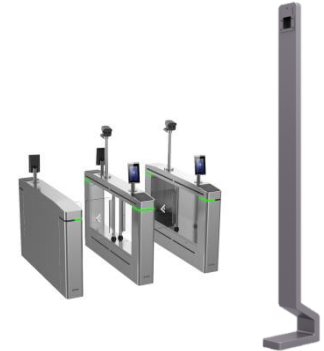

③ 病院

病院での勤怠管理や受付をどちらもスマートにサポートできます。とりわけ、医療器具や資料などで手がふさがっていたり、手袋をはめた状態、手が汚れた状態でも即座に認証が行えるので、多忙な医療関係者の時間をムダにしません。

④ 作業現場

作業現場の働き手の健康管理の維持にも有効です。作業用の手袋、ヘルメットや帽子を着用したり、タオルを頭に巻いたりしていても問題なく認証できます。

非接触な生体認証

指紋や静脈、顔、虹彩など、様々な体の形状により人物を照合する生体認証システムが普及してきている中、感染症の対策には非接触である顔認証が望ましいといえます。

屋外設置が可能

放水、防塵機能に優れ、ケースやハウジングを施すことなく、そのまま屋外に設置が可能です。又、太陽光や逆光により認証しにく環境下でも問題なく使用できます。

多彩なオプション

設置場所やシーンに合わせて、壁掛け、独立型のキオスク端末、フラッパーゲート等が用意されています。

豊富な機能

スタンドアロンの顔認証端末で1,500人の登録ができ、ネットワークにも対応し、他のシステムと連携させることも容易なため、入退室管理、勤怠管理など広範な用途に活用できます。FelliCa等ICカードでの認証にも対応しています。