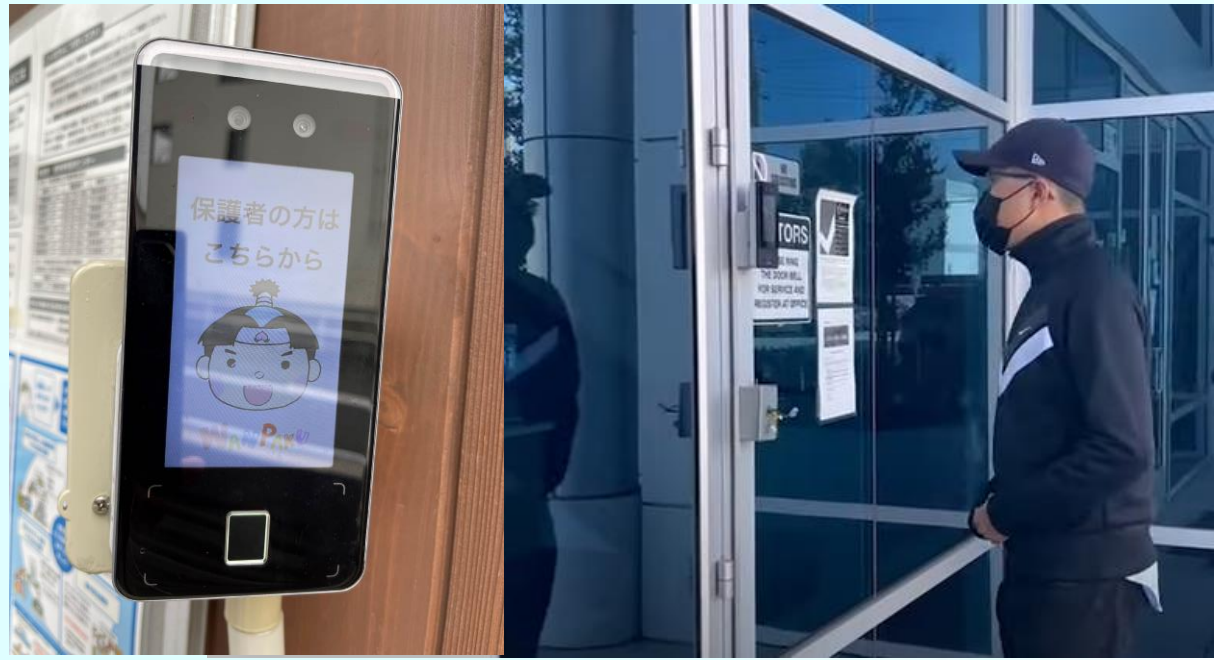

●主な仕様

外形サイズ、重量	181.3mm×91.3mm×24.5mm、0.36kg
電源	DC 12~24V 1A
検証方式(開錠モード)	ICカード (Mifare1、DESfire、Felica)、顔
ユーザ登録	顔：1,500、カード：3,000
顔認証距離、速度	顔・カメラ間距離：0.3~1.5m、<0.2秒
カード読み取り周波数	13.56GHz
ディスプレイ	4.3インチLCDタッチディスプレイ
ネットワーク	有線：10M/100M自己適応、Wi-Fi：対応
カメラ	2MP広角デュアルレンズ
動作温度、動作湿度、動作環境	-30~60℃、0~90% (結露なきこと)、IP65

屋外でも使える顔認証システムの利用で、より安全な入室管理、正確な勤怠管理を。

ディープラーニングアルゴリズムを用いた高速・高精度な認証システム

オフィスや病院、工場など、これまでの指紋認証や静脈認証とは異なる非接触なスキャンにより、手がふさがった状態や手袋をした状態でもそのまま照合作業が行えるので時間的ロスやさまざまなムダを削減できます。

また、「SmileOkay-HO2」なら屋外でもそのまま設置できるので、不正な入室をより手前で防ぐことが可能になります。