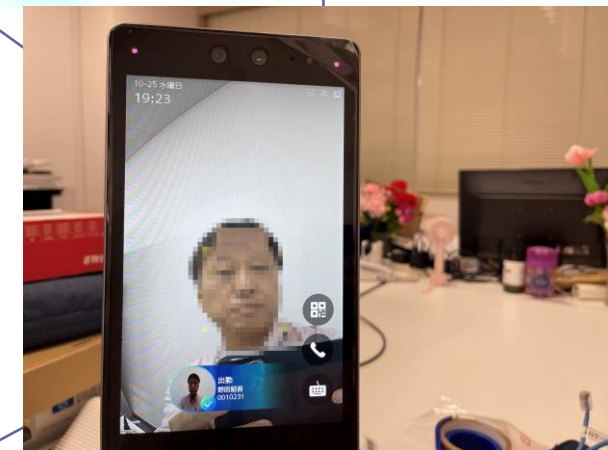

●セルフ顔登録ソフトのメリット

顔認証端末への顔登録支援ソフトです。

- 顔認証端末上ではなくタブレットPC上で顔撮影した画像を顔認証端末に登録できます。
- ユーザリストから顔登録者を選択するため、ID/名前の誤入力を防止できます。
 - 読み仮名でのユーザリスト絞り込み機能付きです。
- 顔撮影開始後、登録可能な顔を検出すると、自動的に顔画像を複数枚撮影します。
 - 撮影時に顔のガイドが表示されます。顔の位置を調整してください。
 - 複数枚の撮影顔画像から1枚の登録顔画像を選択してください。
- 撮影した顔画像付きのユーザーデータを顔認証端末に自動配信します。
対応機種は以下の顔認証端末等です。
 - ◆ 7インチ測温機能付き顔認証端末 SmileOkay-HT
 - ◆ 4.3インチ屋外対応顔認証端末 SmileOkay-HO2
 - ◆ Wi-Fi付きFelica対応7インチ測温機能付き顔認証端末 SmileOkay-HTFW 等

セルフ顔登録のイメージ

自動で写真を3枚撮り、その中から顔登録写真を選びます

自分を探し、見つけたら選択してカメラに向かいます

様々なシーンで活用できます

①マンションの管理者向けに!!

システムに不慣れた管理者にシステムを任せるのは不安なものです。素人でも簡単に運用出来る仕組みが必要です。

②忙しい保育園の運用に!!

人手不足の保育園も、運用の簡素化が望まれます。本業のお子様と向き合う時間を少しでも増やせれば幸いです。

③オフィスの入退室管理に!!

多くの顔認証端末を運用管理するのは大変です。SmileOkay-Selfでは管理する必要がありません。

④工場、作業現場の顔登録に!!

出入りの激しい工場や作業現場の顔登録、顔削除は大変な苦勞です。セルフ登録とリアル配信で、運用を簡単にしましょう。

更新はExcelのみ

Excelのユーザー管理台帳を最新化し、このファイルを特定の格納場所に置いておくだけで準備完了です。(登録や変更、削除等はExcelの更新だけで画面操作は不要です)後は本人が選択し、写真を撮ります。

自分で写真を撮ります

管理者の支援は不要です。ガイドに従い、自分でカメラに向かって写真を撮ります。顔を検出すると自動的に撮影を行います。

管理者抜きで顔登録完了

3枚写真を撮ったら、撮影終了。3枚の写真から自分で写真を選び、顔登録も完了です。

瞬時に必要端末へ配信

配信すべき(グループ化しておきます)顔認証端末にリアルに自動配信されるので、直ぐに使用可能になります。(他端末への支配信処理は不要です)

まとめ配信も可能です