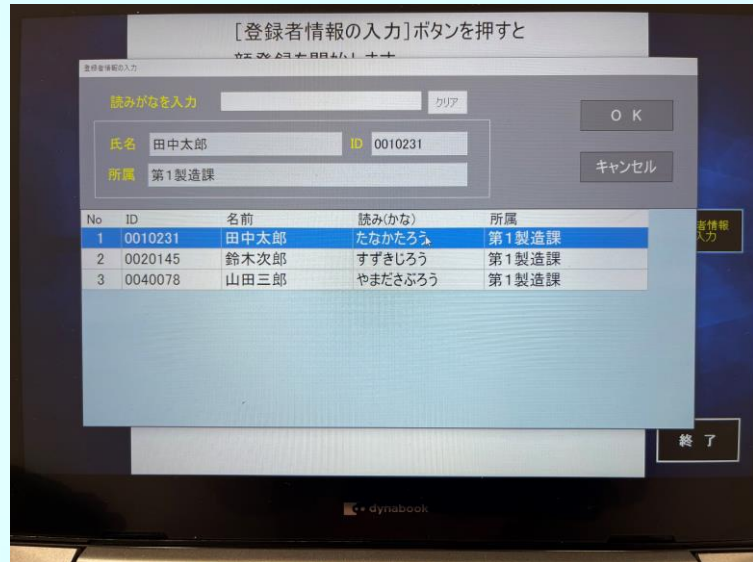

セルフ顔登録で
運用を簡単に！

株式会社アイティ・セック

Excelの台帳を更新するだけで登録や削除等は一切不要、管理者の負担を大幅に軽減!!

顔認証は運用が大変だと思われていませんか？

SmileOkay-Selfは、運用管理者の負担を軽減することを目的に作られています。

顔登録の際のユーザーのサポートや、登録後の複数台ある顔認証端末への配信等々、顔認証システムを運用していくのは、とにかく大変だというイメージが強いと思います。実際、顔認証端末が多いとそれだけ大変な作業でした。一方、顔登録は各自がセルフで登録でき、登録後の顔認証端末へのアップロードも一瞬で終わるとしたらどうでしょう？それを現実にするのがSmileOkay-Selfです。SmileOkay-Selfで顔認証システムをもっと有効活用しましょう!!