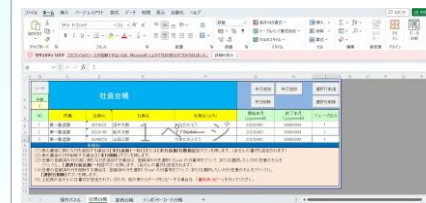

③オフィスの入退室管理に!!

多くの顔認証端末を運用管理するのは大変です。SmileOkay-Selfでは管理する必要がありません。

④工場、作業現場の顔登録に!!

出入りの激しい工場や作業現場の顔登録、顔削除は大変な苦勞です。セルフ登録とリアル配信で、運用を簡単にしましょう。

更新はExcelのみ

Excelのユーザー管理台帳を最新化し、このファイルを特定の格納場所に置いておくだけで準備完了です。(登録や変更、削除等はExcelの更新だけで画面操作は不要です)後は本人が選択し、写真を撮ります。