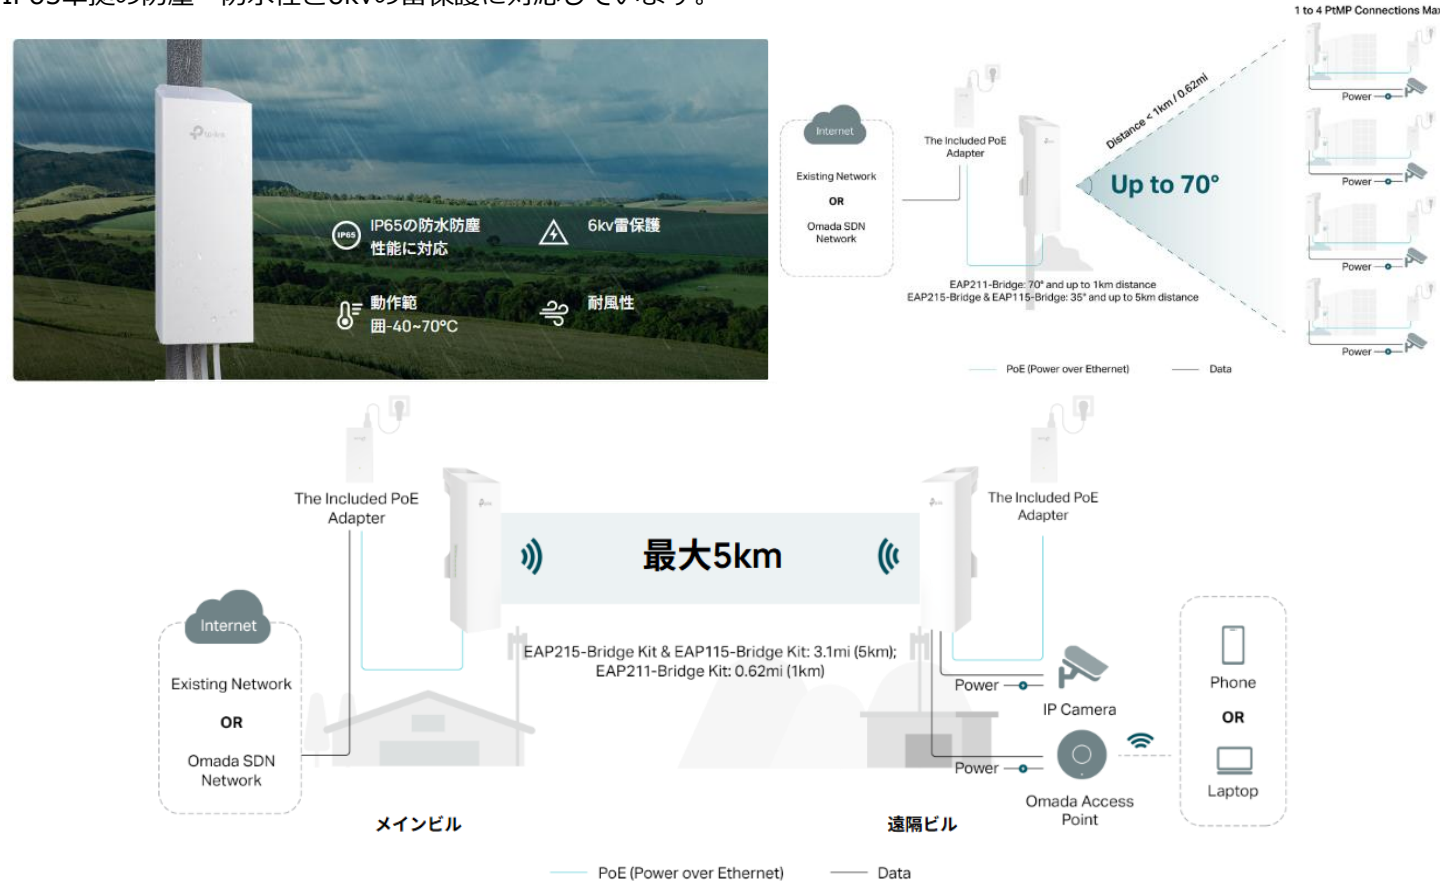

●カタログの内容は予告無く変更する場合がありますので、ご了承願います。 ●カタログの写真や色は印刷により若干異なる場合があります。
●このカタログのデータは令和7年9月時のものです。

防水防塵と雷保護に対応した屋外向け長距離Wi-Fiアクセスポイント！！

屋外でも安定したWi-Fi接続を簡単に構築できます！

2台1組で提供され、自動ペアリング機能が可能なので、複雑な設定は不要です。
 最長5kmの拠点間をWi-Fiで接続できるため、離れた場所のネットワーク構築に最適です。
 IP65準拠の防塵・防水性と6kvの雷保護に対応しています。